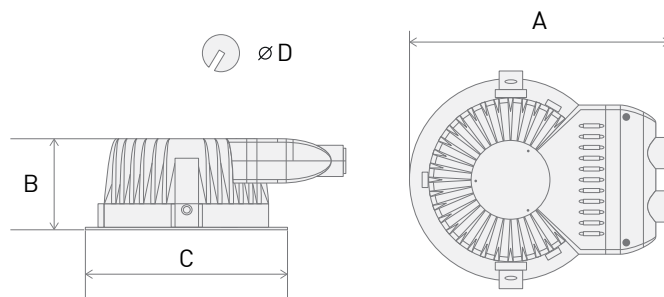

A	B	C	D
DL-II	261	105	230	210