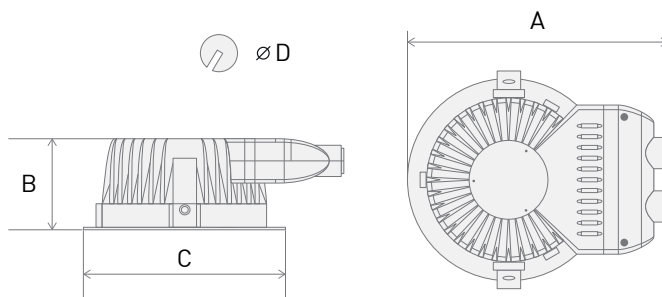

Downlight:LED I

VANGUARD
LUX

	A	B	C	D
DL-I	242	84	190	170

	P			Ra	IP	
DL-I-WW	15	1200	3000K	>80	40/44	120°
DL-I-NW	15	1300	4000K	>80	40/44	120°
DL-I-DW	15	1400	5000K	>80	40/44	120°

Downlight:LED II

VANGUARD LUX